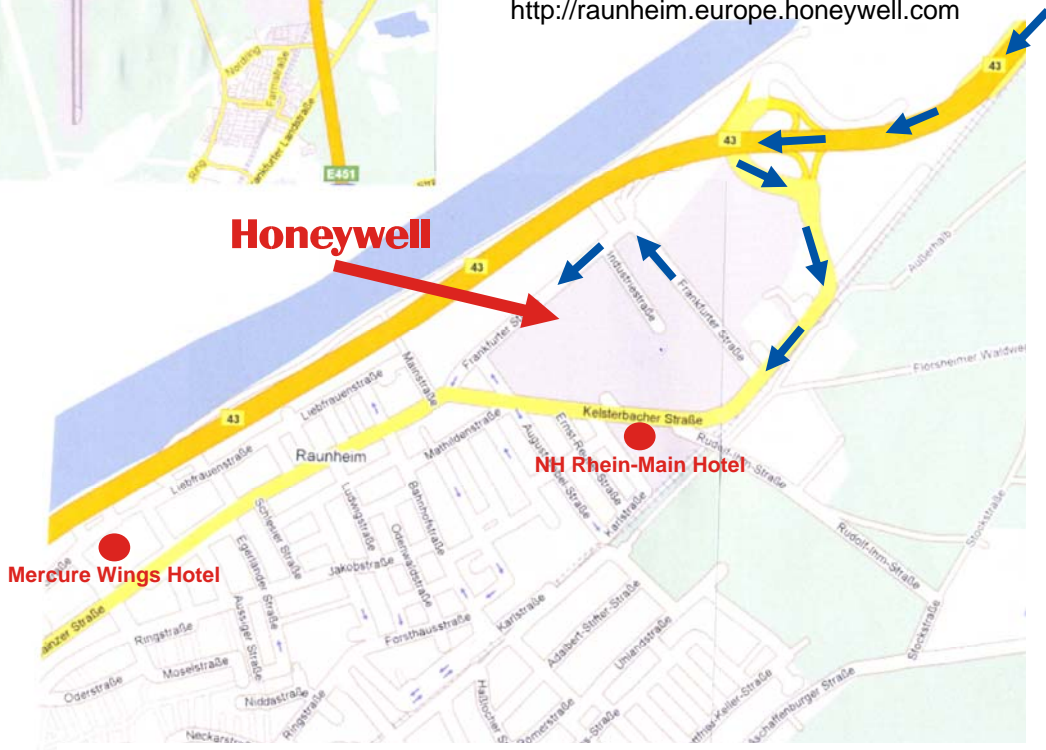

### Aus Richtung Flughafen Frankfurt Rhein-Main:

- Fahren Sie vom Flughafen auf die A3 Richtung Wiesbaden/Mainz
- Ordnen Sie sich am "Mönchhofdreieck" rechts ein, die Ausfahrt Raunheim ist bereits ausgeschildert und liegt kurz hinter dem Mönchhofdreieck

### Von Wiesbaden kommend:

- Fahren Sie auf der A66 Richtung Frankfurt
- Am Wiesbadener Kreuz wechseln Sie auf die A3 in Richtung Darmstadt
- Kurz vor dem Mönchhofdreieck liegt die Ausfahrt Raunheim

### In Raunheim:

- Nachdem Sie die A3 verlassen haben, streifen Sie die B43 nur kurz und nehmen sofort die erste Ausfahrt wieder in Richtung Raunheim
- An der Ausfahrt biegen Sie rechts ab Richtung Raunheim
- In Raunheim biegen Sie in die erste Straße rechts ab (Frankfurter Straße)
- Folgen Sie dem Straßenverlauf, nach einem Linksknick liegt die Firmeneinfahrt nach ca. 200m auf Ihrer linken Seite